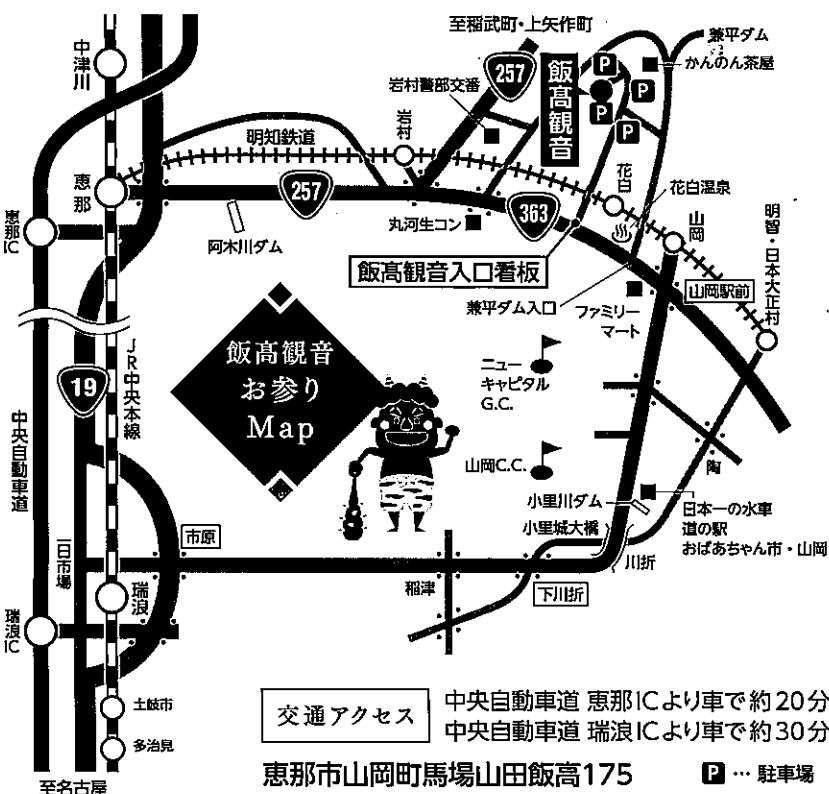

## 豆まき※餅なげ

豆の袋にマークがあれば当たりです

第一回 午前 11時半頃  
第二回 午後 2時半頃

- ※ 御供養餅の奉納賜ります。
- ※ 厄年の方でお餅持参の方はご自分で投げられます。

ご参拝の方に  
甘酒・おしるこ  
接待

景品  
多数!

東濃屈指の霊場  
厄除千手観音菩薩

飯高観音

## お参りにあたってのお願い

200名を超えても受付は可能ですが、榊・福豆は先着200名様とさせていただきます。  
観音堂へは先着で入室ください。全員が入れない場合もございます。

交通アクセス 中央自動車道 恵那ICより車で約20分  
中央自動車道 瑞浪ICより車で約30分  
恵那市山岡町馬場山田飯高175